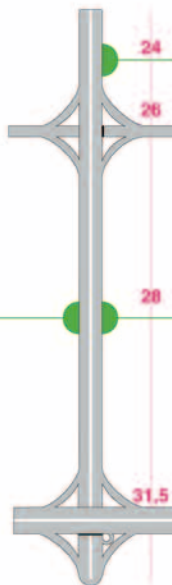

A50

Milano
Tangenziale Ovest

uscita 8
SS 412 VAL TIDONE
Pavia - Locate T.
Siziano
Opera

Area di Servizio
S. Giuliano ovest